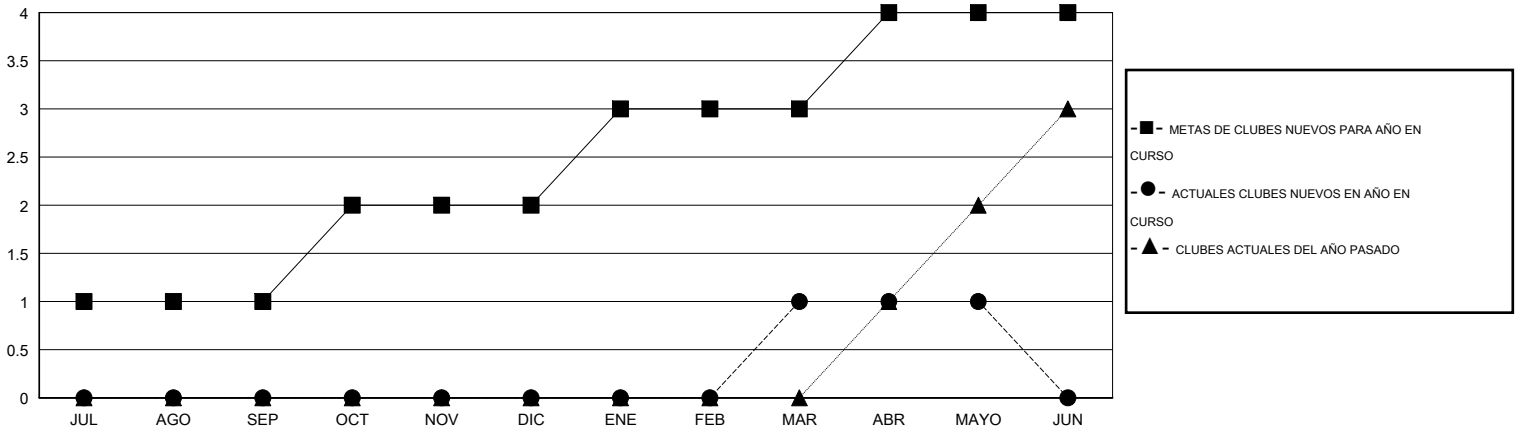

MONTHLY MEMBERSHIP PROGRESS REPORT

District 116 B

Results as of: 5/31/2015

GMT: Elisabeth Haderer

UBICACIÓN SPAIN

GMT DE AE 4

Clubes					socios				
RESULTADOS DE 2014-2015					RESULTADOS DE 2014-2015				
TRIMESTRE	META DE CLUBES NUEVOS	NUEVOS CLUBES	CLUBES DADOS DE BAJA	GANANCIA/PÉRDIDA NETA	TRIMESTRE	META DE SOCIOS NUEVOS	SOCIOS FUNDADORES Y SOCIOS AÑADIDOS	SOCIOS DADOS DE BAJA	GANANCIA/PÉRDIDA NETA
JUL/AGO/SEP	1	0	1	-1	JUL/AGO/SEP	29	11	42	-31
OCT/NOV/DIC	1	0	3	-3	OCT/NOV/DIC	23	18	36	-18
ENE/FEB/MAR	1	1	0	1	ENE/FEB/MAR	23	40	44	-4
ABR/MAYO/JUN	1	0	0	0	ABR/MAYO/JUN	15	18	28	-10

METAS Y CIFRA ACUMULATIVA DE CLUBES NUEVOS

METAS Y CIFRA ACUMULATIVA DE SOCIOS

CLUBES DADOS DE BAJA: 4	25 CLUBS OF 49 AÑADIERON 1 O MÁS SOCIOS NUEVOS	DISTRIBUCIÓN POR SEXO
		MASCULINO 597 (59.40%)
		FEMENINO 408 (40.60%)
SOCIOS DADOS DE BAJA	CLIC AQUÍ PARA DATOS DE SALUD DE CLUB	SOCIOS EN UNIDAD FAMILIAR 186
FALLECIDOS 8		CABEZA DE FAMILIA 91
CLUB CANCELADO 16		NO ES CABEZA DE FAMILIA 95
OTRO 126		
TOTAL 150		