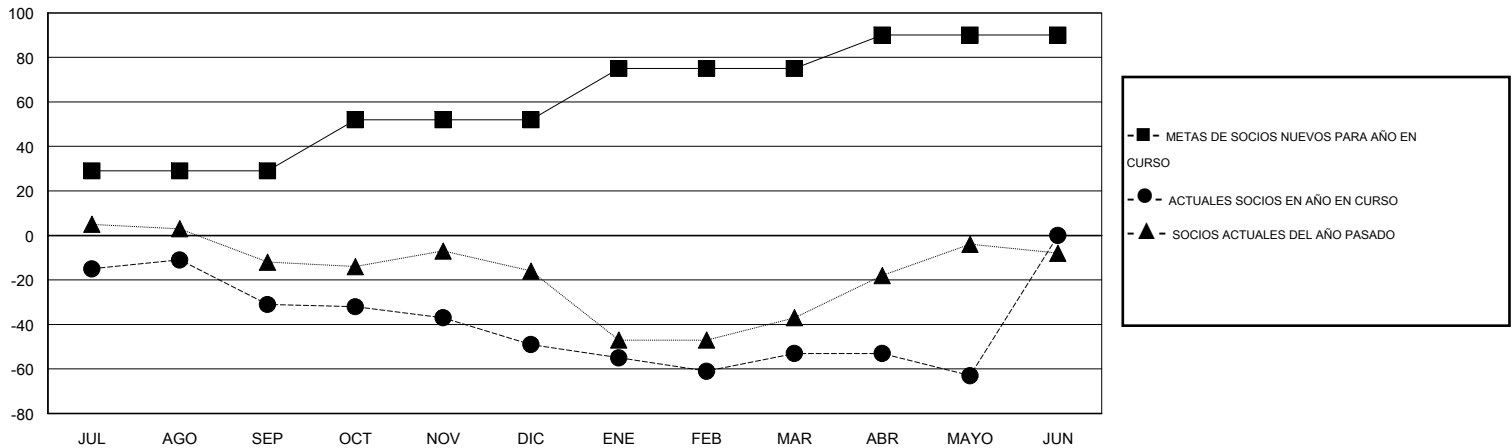

MONTHLY MEMBERSHIP PROGRESS REPORT

District 116 B

Results as of: 5/31/2015

GMT: Elisabeth Haderer

UBICACIÓN SPAIN

GMT DE AE 4

Clubes					socios				
RESULTADOS DE 2014-2015					RESULTADOS DE 2014-2015				
TRIMESTRE	META DE CLUBES NUEVOS	NUEVOS CLUBES	CLUBES DADOS DE BAJA	GANANCIA/PÉRDIDA NETA	TRIMESTRE	META DE SOCIOS NUEVOS	SOCIOS FUNDADORES Y SOCIOS AÑADIDOS	SOCIOS DADOS DE BAJA	GANANCIA/PÉRDIDA NETA
JUL/AGO/SEP	1	0	1	-1	JUL/AGO/SEP	29	11	42	-31
OCT/NOV/DIC	1	0	3	-3	OCT/NOV/DIC	23	18	36	-18
ENE/FEB/MAR	1	1	0	1	ENE/FEB/MAR	23	40	44	-4
ABR/MAYO/JUN	1	0	0	0	ABR/MAYO/JUN	15	18	28	-10

METAS Y CIFRA ACUMULATIVA DE CLUBES NUEVOS

METAS Y CIFRA ACUMULATIVA DE SOCIOS

CLUBES DADOS DE BAJA: 4	25 CLUBS OF 49 AÑADIERON 1 O MÁS SOCIOS NUEVOS	DISTRIBUCIÓN POR SEXO
		MASCULINO 597 (59.40%)
		FEMENINO 408 (40.60%)
SOCIOS DADOS DE BAJA	CLIC AQUÍ PARA DATOS DE SALUD DE CLUB	SOCIOS EN UNIDAD FAMILIAR 186
FALLECIDOS 8		CABEZA DE FAMILIA 91
CLUB CANCELADO 16		NO ES CABEZA DE FAMILIA 95
OTRO 126		
TOTAL 150		